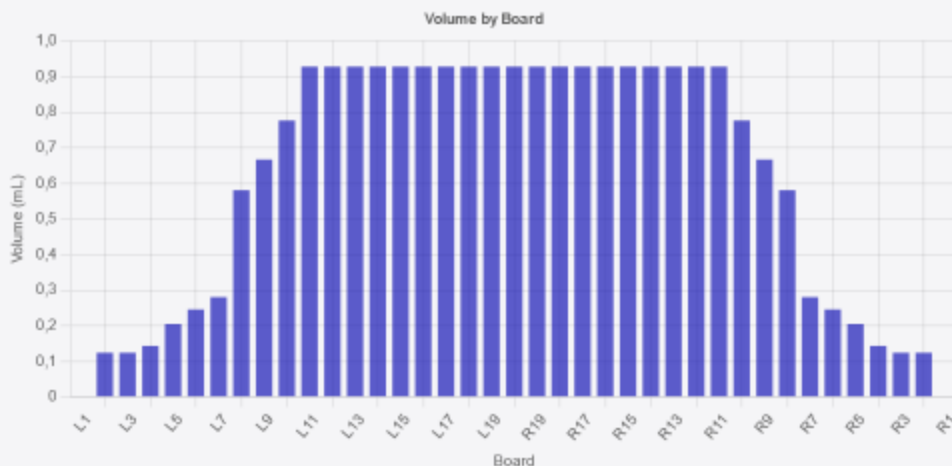

Pattern Length: 38 ft
Zones: 7

Cleaner Distance: 50 ft
Volume: 23.92 mL

RATIO DETAIL

3L-7L : 18L-18R	8L-12L : 18L-18R	13L-17L : 18L-18R	18L-18R : 17R-13R	18L-18R : 12R-8R	18L-18R : 7R-3R
Outside Track : Middle	Middle Track : Middle	Inside Track : Middle	Middle : Inside Track	Middle : Middle Track	Middle : Outside Track
4.65	1.20	1.00	1.00	1.20	4.65