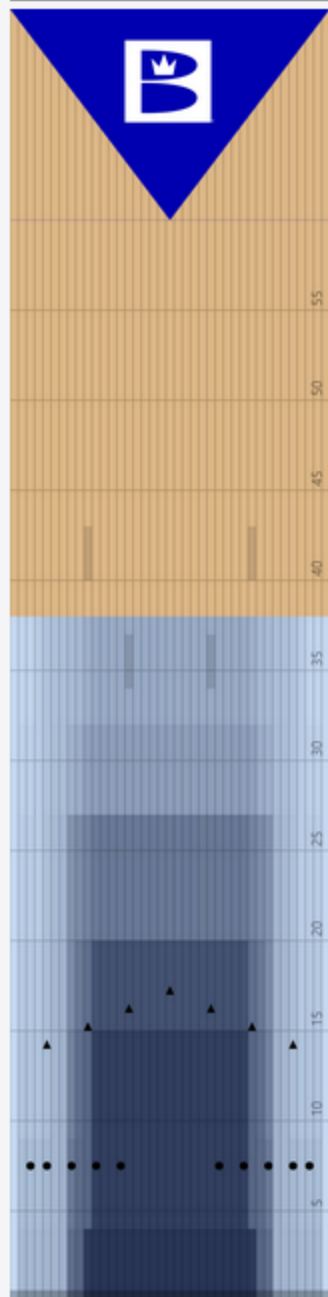

Pattern Length: 38 ft
Zones: 7

Cleaner Distance: 50 ft
Volume: 23.92 mL

RATIO DETAIL

3L-7L : 18L-18R	8L-12L : 18L-18R	13L-17L : 18L-18R	18L-18R : 17R-13R	18L-18R : 12R-8R	18L-18R : 7R-3R
Outside Track : Middle	Middle Track : Middle	Inside Track : Middle	Middle : Inside Track	Middle : Middle Track	Middle : Outside Track
4.65	1.20	1.00	1.00	1.20	4.65