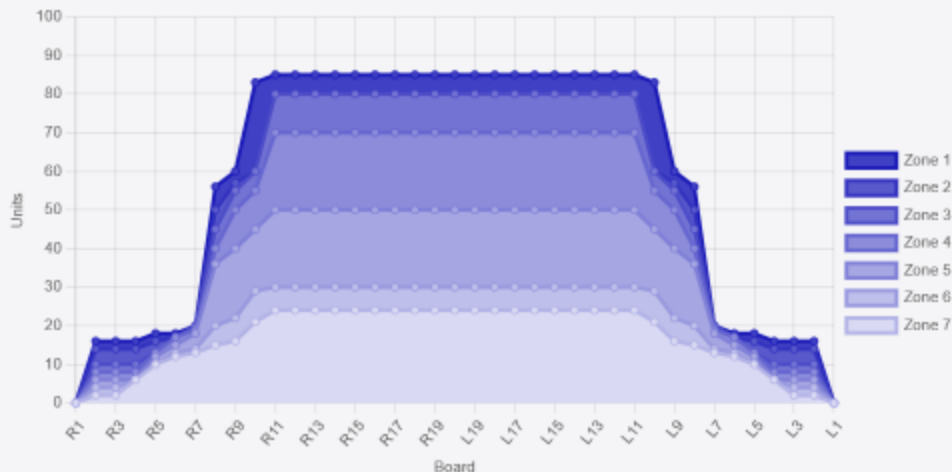

Pattern Length: 38 ft
Zones: 7

Cleaner Distance: 50 ft
Volume: 23.92 mL

RATIO DETAIL

3L-7L : 18L-18R	8L-12L : 18L-18R	13L-17L : 18L-18R	18L-18R : 17R-13R	18L-18R : 12R-8R	18L-18R : 7R-3R
Outside Track : Middle	Middle Track : Middle	Inside Track : Middle	Middle : Inside Track	Middle : Middle Track	Middle : Outside Track
4.65	1.20	1.00	1.00	1.20	4.65